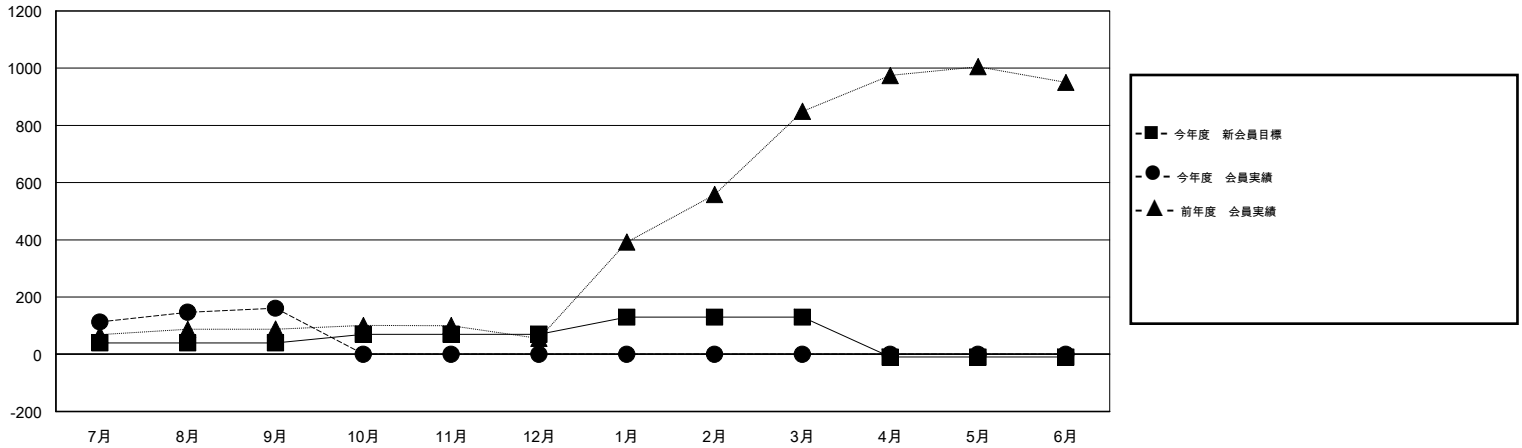

# MONTHLY MEMBERSHIP PROGRESS REPORT

District 336 A

Results as of: 9/30/2014

GMT: Chikao Suzuki

地域 JAPAN

GMT会則地域 5-Jap

クラブ				
結果 : 2014-2015				
四半期	新クラブ目標	新クラブ	解散クラブ	純増 / 減
7月/8月/9月	0	0	0	0
10月/11月/12月	1	0	0	0
1月/2月/3月	0	0	0	0
4月/5月/6月	0	0	0	0

名				
結果 : 2014-2015				
四半期	新会員目標	チャーターメン バー / 新会員	退会者	純増 / 減
7月/8月/9月	40	274	113	161
10月/11月/12月	30	0	0	0
1月/2月/3月	60	0	0	0
4月/5月/6月	-140	0	0	0

新クラブ目標及び実績累計

会員目標及び実績累計

解散クラブ: 0	83 CLUBS OF 149 一名以上の新会員を登録	男女別 男性 4,857 (75.56%) 女性 1,571 (24.44%)
退会者 物故会員 14 クラブ解散 0 その他 99 合計 113	<a href="#">健康診断データはこちら</a>	家族会員 2,151 世帯主 982 世帯主以外 1,169